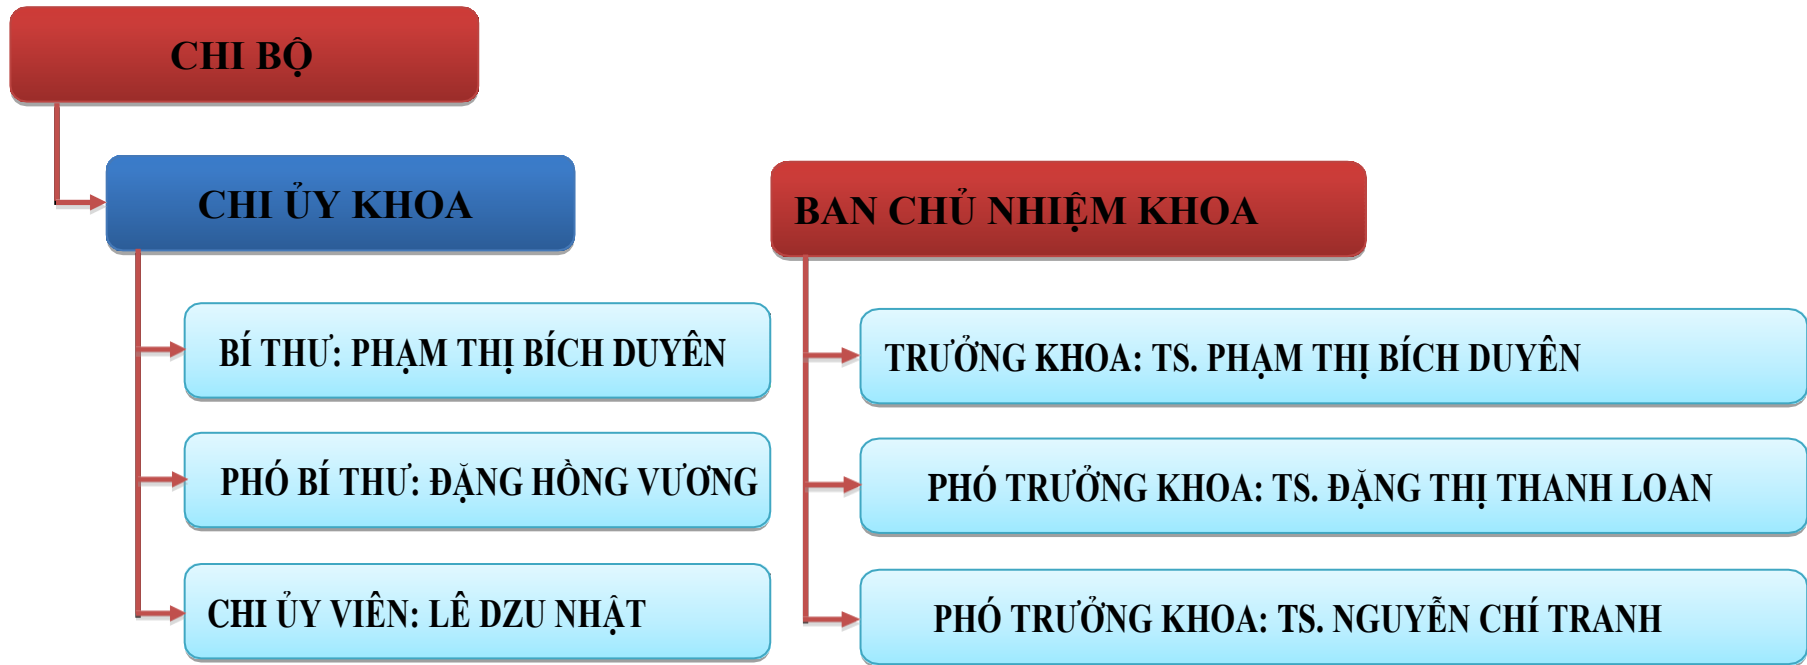

SƠ ĐỒ BỘ MÁY TỔ CHỨC

BCH CÔNG ĐOÀN KHOA

CHỦ TỊCH CĐBP: VŨ THỊ NỮ

PCT CĐBP: NGUYỄN TIẾN DŨNG

ỦY VIÊN BCH: PHẠM THỊ THÙY DUYÊN

BCH LIÊN CHI ĐOÀN

BÍ THƯ LCD: ĐẶNG NGUYỄN BẢO

PHÓ BÍ THƯ LCD: PHẠM THỊ THÙY DUYÊN

PHÓ BÍ THƯ LCD: LÊ BẢO LÂM

BCH LIÊN CHI HỘI

LCH TRƯỞNG: PHẠM VĨ HÙNG

LCH PHÓ: TRẦN THỊ TÚ UYÊN

LCH PHÓ: TRẦN MINH PHI