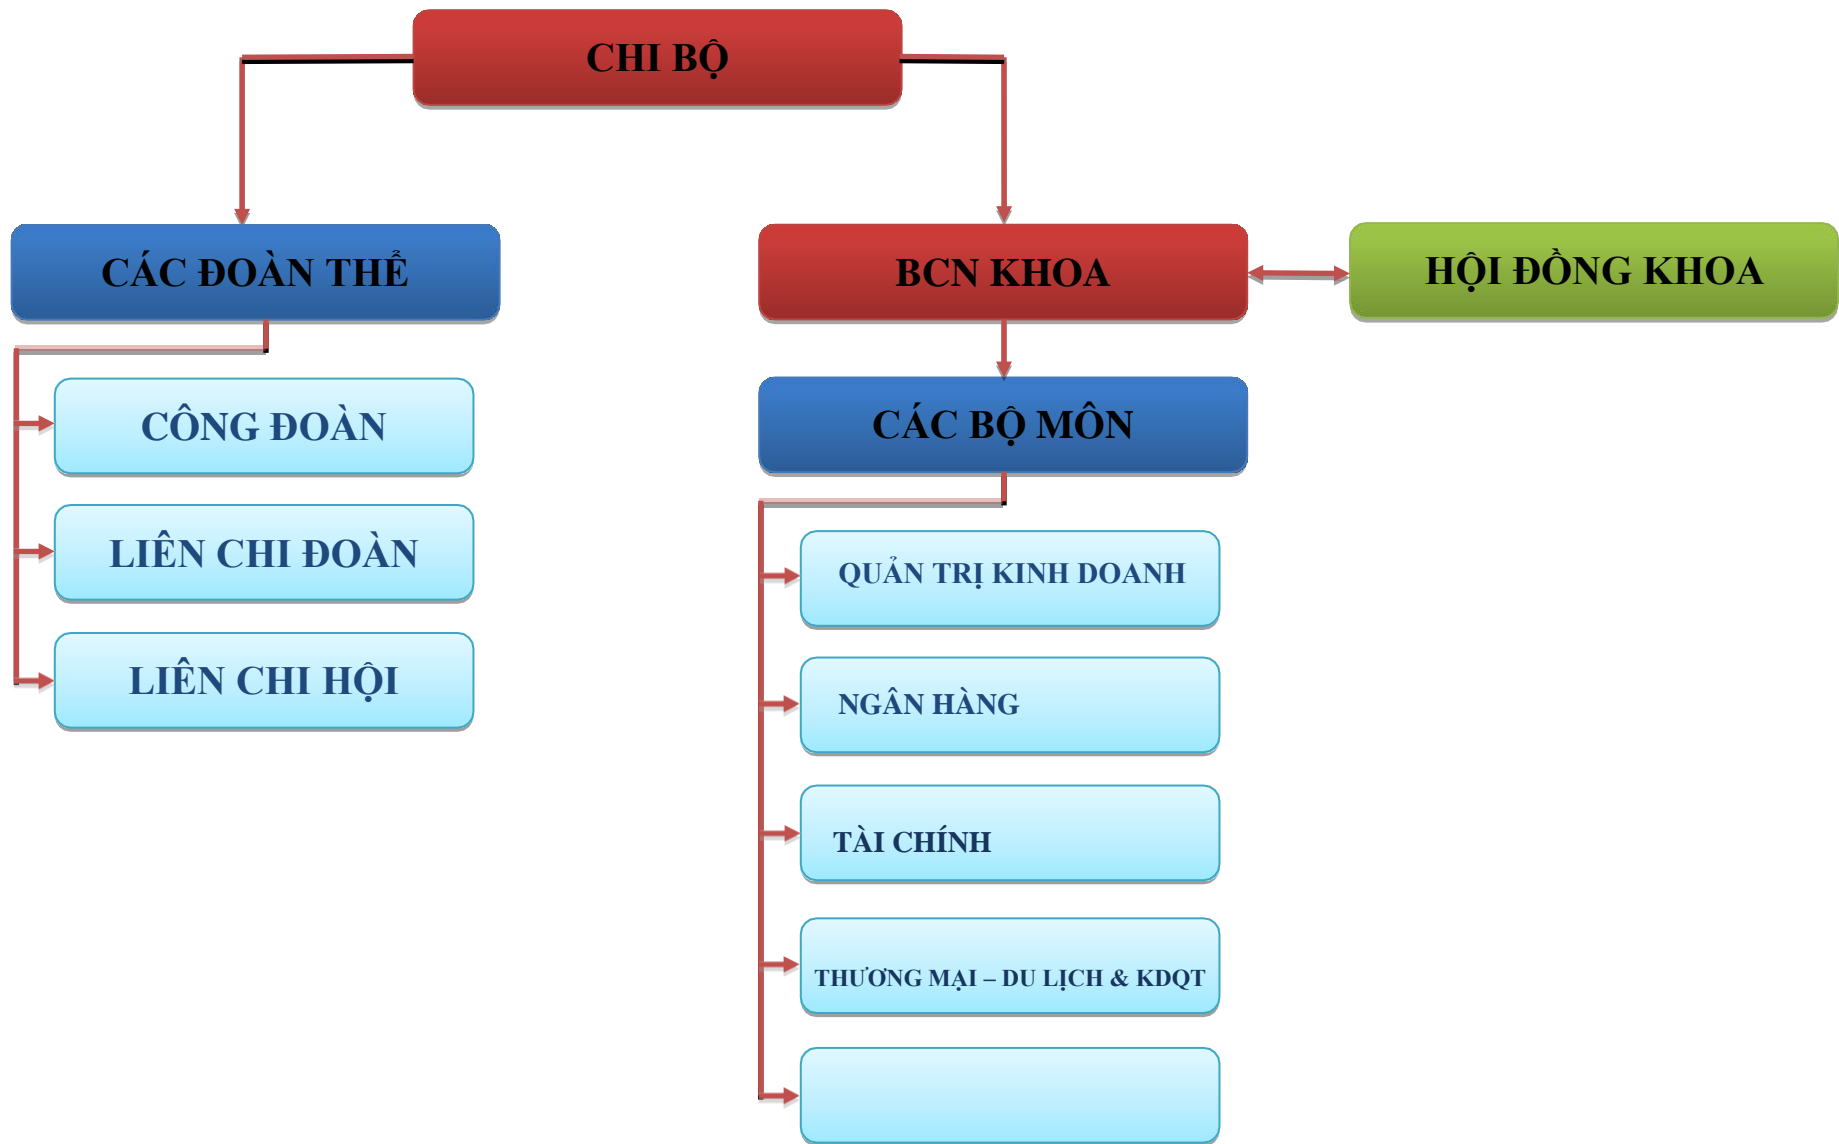

SƠ ĐỒ BỘ MÁY TỔ CHỨC

BCH CÔNG ĐOÀN KHOA

CHỦ TỊCH CĐBP: VŨ THỊ NỮ

PCT CĐBP: NGUYỄN TIẾN DŨNG

ỦY VIÊN BCH: PHẠM THỊ THÙY DUYÊN

BCH LIÊN CHI ĐOÀN

BÍ THƯ LCD: ĐẶNG NGUYỄN BẢO

PHÓ BÍ THƯ LCD: PHẠM THỊ THÙY DUYÊN

PHÓ BÍ THƯ LCD: LÊ BẢO LÂM

BCH LIÊN CHI HỘI

LCH TRƯỞNG: PHẠM VĨ HÙNG

LCH PHÓ: TRẦN THỊ TÚ UYÊN

LCH PHÓ: TRẦN MINH PHI